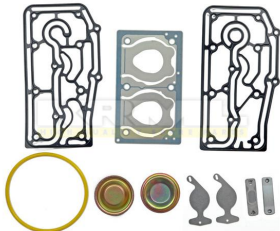

1120184

Kompresör Tamir Takımı / Kompresör Tamir Takımı / Kompresör Tamir Takımı

Model / модель	Oem Ref No	Uzunluk / Length / длина
XF105	1622355	
	1674920	
	1687079	
	1696197