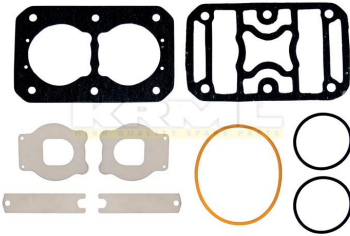

1120108

Kompresör Tamir Takımı / Kompresör Tamir Takımı / Kompresör Tamir Takımı

Model / модель	Oem Ref No	Uzunluk / Length / длина
F95	1258791	
330	WABCO	
380	911 501 015 0