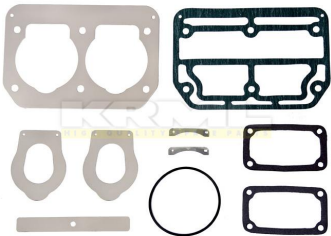

1120159

Kompresör Tamir Takımı / Kompresör Tamir Takımı / Kompresör Tamir Takımı

Model / модель	Oem Ref No	Uzunluk / Length / длина
85CF CKD	1287856 II 34841	
75CF	KNORR II 15697	
825AVM	BREMSE	
865AVM	II 156970051	
1160AVM	II 8599