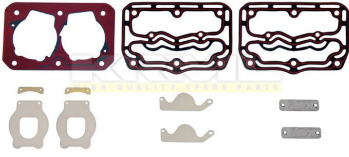

1120110

Kompresör Tamir Takımı / Kompresör Tamir Takımı / Kompresör Tamir Takımı

Model / модель	Oem Ref No	Uzunluk / Length / длина
95XF CKD	1331146	
CF85 YTZ 95	WABCO	
CF75	911 504 003 2	
F95		
F75