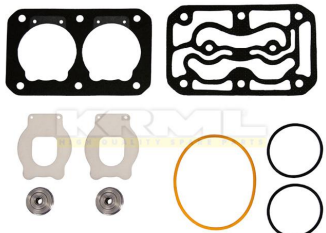

1120109 A

Kompresör Tamir Takımı / Kompresör Tamir Takımı / Kompresör Tamir Takımı

Model / модель	Oem Ref No	Uzunluk / Length / длина
F95	1243571	
400	1298052 WABCO 911 504 050 6 911 504 060 0